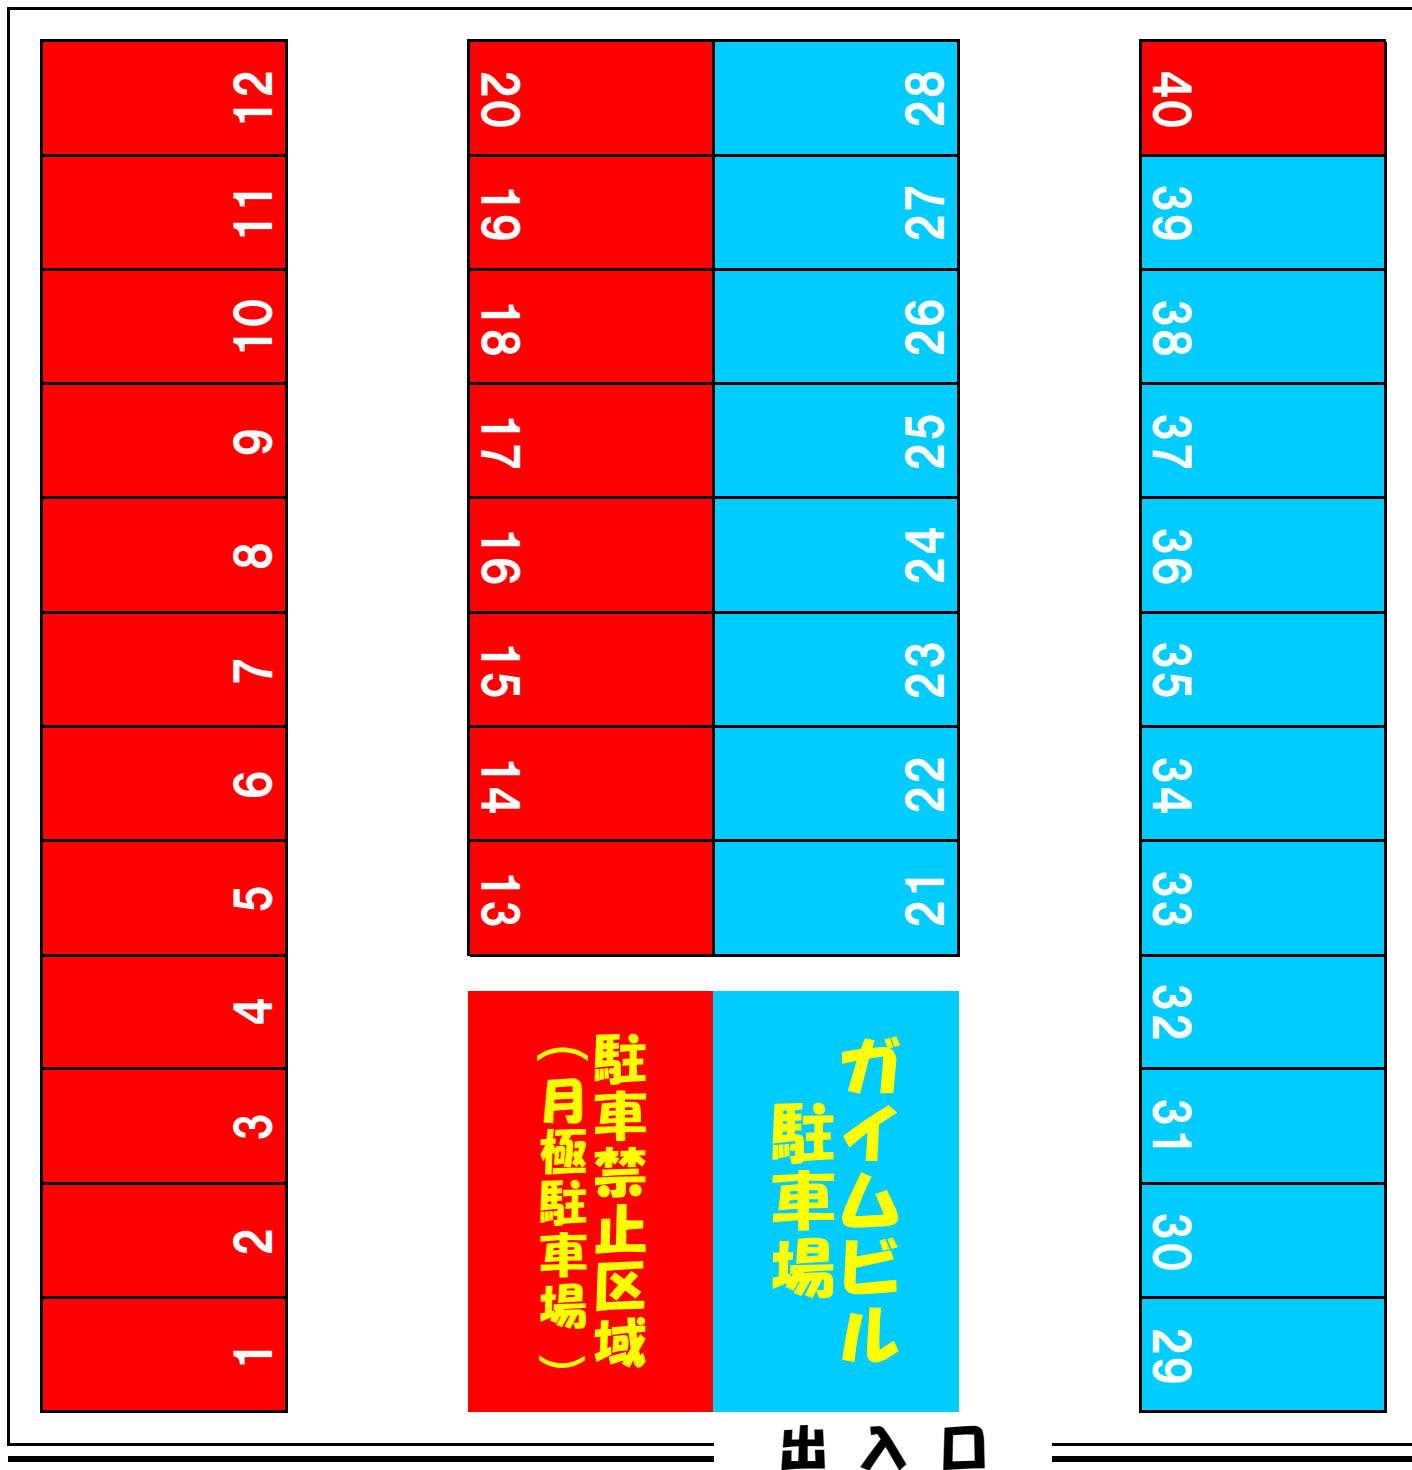

第2駐車場(ガイムビル向い)のご案内

← 野洲川 ————— 守山駅 →

赤く塗りつぶしてある所は月極の駐車場です。体操教室・ミナミスポーツクラブ・はたスポーツ整形にお越しのお客様は絶対に駐車しないようお願いいたします。満車の場合は北側にあります、第3、第4駐車場をご利用ください。

※ 尚、駐車場内での事故・トラブル等に付きまして、一切の責任を負いかねますのでご注意ください。